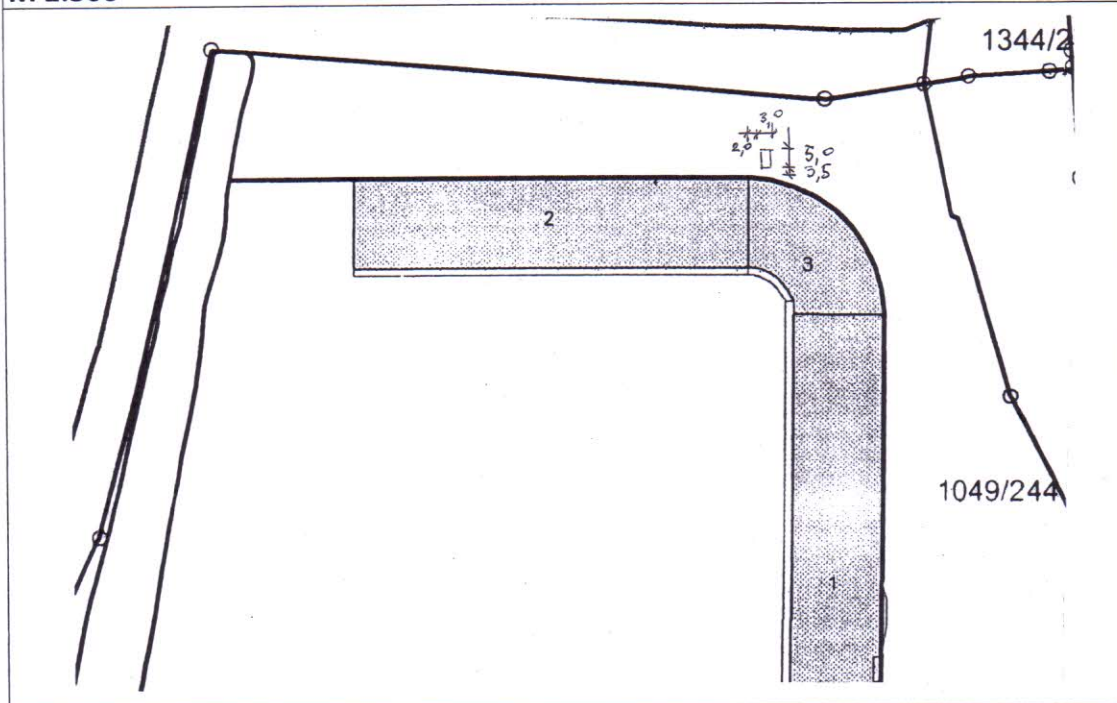

1.7 Montažni objekt tipa kiosk	II. ulica	Oznaka	K/2/1
Lokacija 1			
Kiosk MC Kebab			

M 1:1000

M 1:500

Naziv lokala:	kiosk	Površina (m ²)	15,00
Adresa:	X. ulica bb (u parku)		
Vrsta zakupa:	montažni objekt tipa kiosk		
Dimenzije (m'):	3,00 x 5,00		