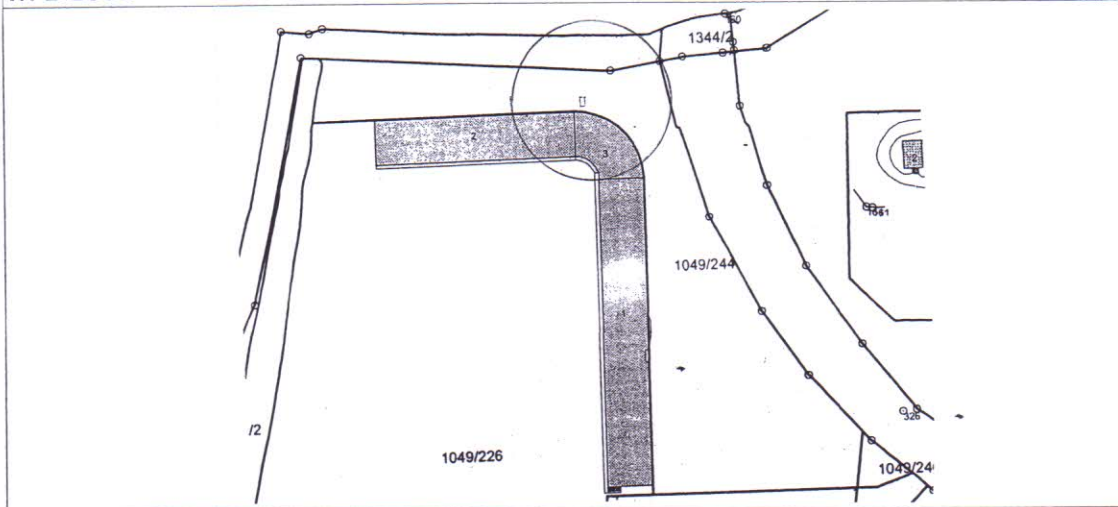

1.7 Montažni objekt tipa kiosk	II. ulica	Oznaka	K/2/1
Lokacija 1			
Kiosk MC Kebab			

M 1:1000

M 1:500

Naziv lokala:	kiosk	Površina (m ²)	15,00
Adresa:	X. ulica bb (u parku)		
Vrsta zakupa:	montažni objekt tipa kiosk		
Dimenzije (m'):	3,00 x 5,00		