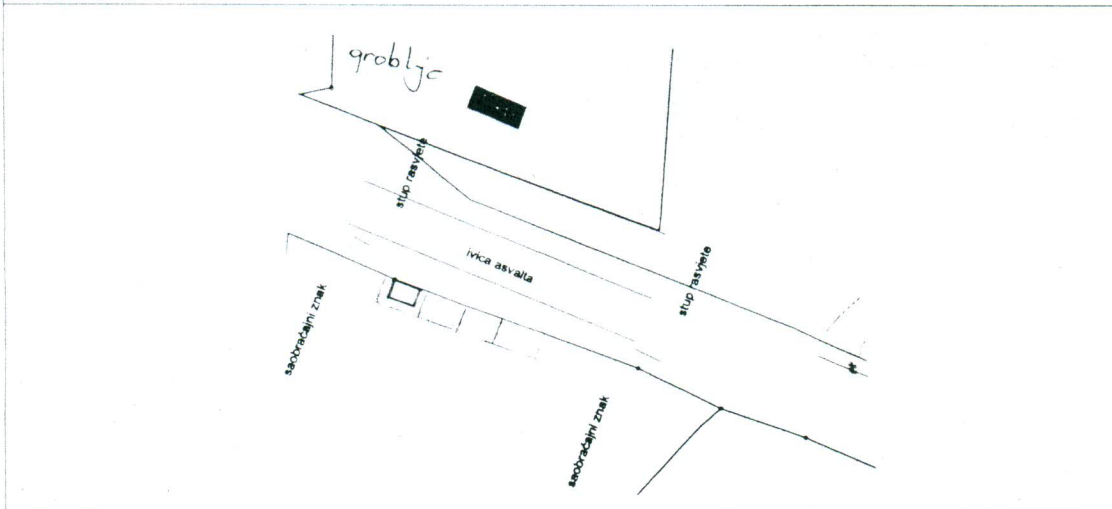

1.6 Montažni objekt tipa kiosk ulica Stjepana Radića	Oznaka	K/DM/1
Lokacija 1		
Kiosk		

M 1:1000

M 1:500

Naziv lokala:	kiosk	Površina (m²)	12,00
Adresa:	ulica Stjepana Radića		
Vrsta zakupa:	montažni objekt tipa kiosk		
Dimenzije (m!):	6,00 x 2,00		

1.6 Montažni objekt tipa kiosk	ulica Stjepna Radića	Oznaka	K/DM/2
Lokacija 2			
Kiosk			

M 1:1000

M 1:500

Naziv lokala:	kiosk	Površina (m ²)	12,00
Adresa:	ulica Stjepana Radića		
Vrsta zakupa:	montažni objekt tipa kiosk		
Dimenzije (m'):	6,00 x 2,00		

1.6 Montažni objekt tipa kiosk	ulica Stjepna Radića	Oznaka	K/DM/3
Lokacija 3	Kiosk		

M 1:1000

M 1:500

Naziv lokala:	kiosk	Površina (m ²)	12,00
Adresa:	ulica Stjepana Radića		
Vrsta zakupa:	montažni objekt tipa kiosk		
Dimenzije (m'):	6,00 x 2,00		

1.6 Montažni objekt tipa kiosk ulica Stjepna Radića	Oznaka	K/DM/4
Lokacija 4		
Kiosk		

M 1:1000

M 1:500

Naziv lokala:	kiosk	Površina (m²)	12,00
Adresa:	ulica Stjepana Radića		
Vrsta zakupa:	montažni objekt tipa kiosk		
Dimenzije (m'):	6,00 x 2,00		