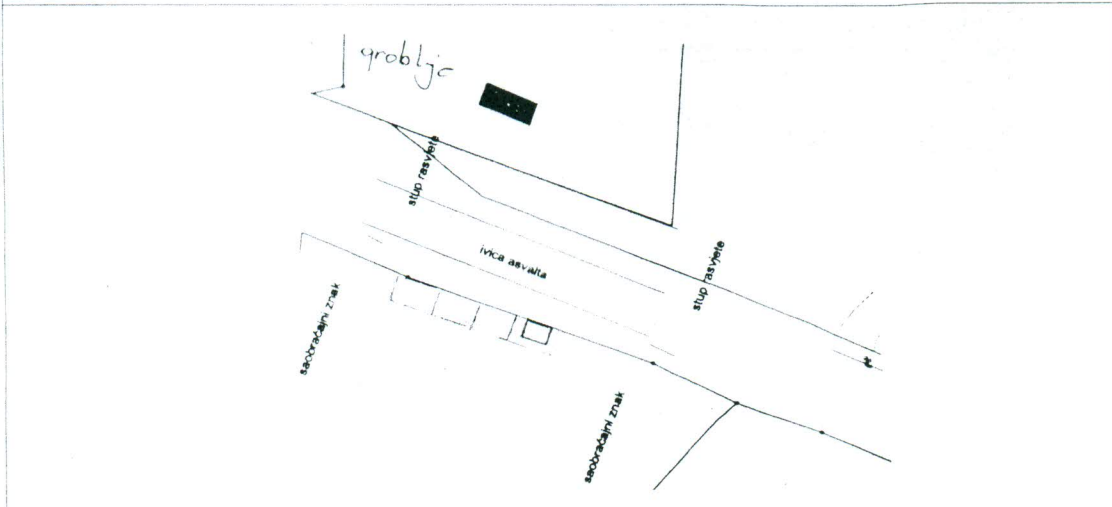

1.6 Montažni objekt tipa kiosk ulica Stjepana Radića	Oznaka	K/DM/1
Lokacija 1		
Kiosk		

M 1:1000

M 1:500

Naziv lokala:	kiosk	Površina (m²)	12,00
Adresa:	ulica Stjepana Radića		
Vrsta zakupa:	montažni objekt tipa kiosk		
Dimenzije (m!):	6,00 x 2,00		

1.6 Montažni objekt tipa kiosk	ulica Stjepna Radića	Oznaka	K/DM/2
Lokacija 2			
Kiosk			

M 1:1000

M 1:500

Naziv lokala:	kiosk	Površina (m ²)	12,00
Adresa:	ulica Stjepana Radića		
Vrsta zakupa:	montažni objekt tipa kiosk		
Dimenzije (m'):	6,00 x 2,00		

1.6 Montažni objekt tipa kiosk	ulica Stjepna Radića	Oznaka	K/DM/3
Lokacija 3	Kiosk		

M 1:1000

M 1:500

Naziv lokala:	kiosk	Površina (m ²)	12,00
Adresa:	ulica Stjepana Radića		
Vrsta zakupa:	montažni objekt tipa kiosk		
Dimenzije (m'):	6,00 x 2,00		

1.6 Montažni objekt tipa kiosk ulica Stjepna Radića	Oznaka	K/DM/4
Lokacija 4		
Kiosk		

M 1:1000

M 1:500

Naziv lokala:	kiosk	Površina (m²)	12,00
Adresa:	ulica Stjepana Radića		
Vrsta zakupa:	montažni objekt tipa kiosk		
Dimenzije (m'):	6,00 x 2,00		