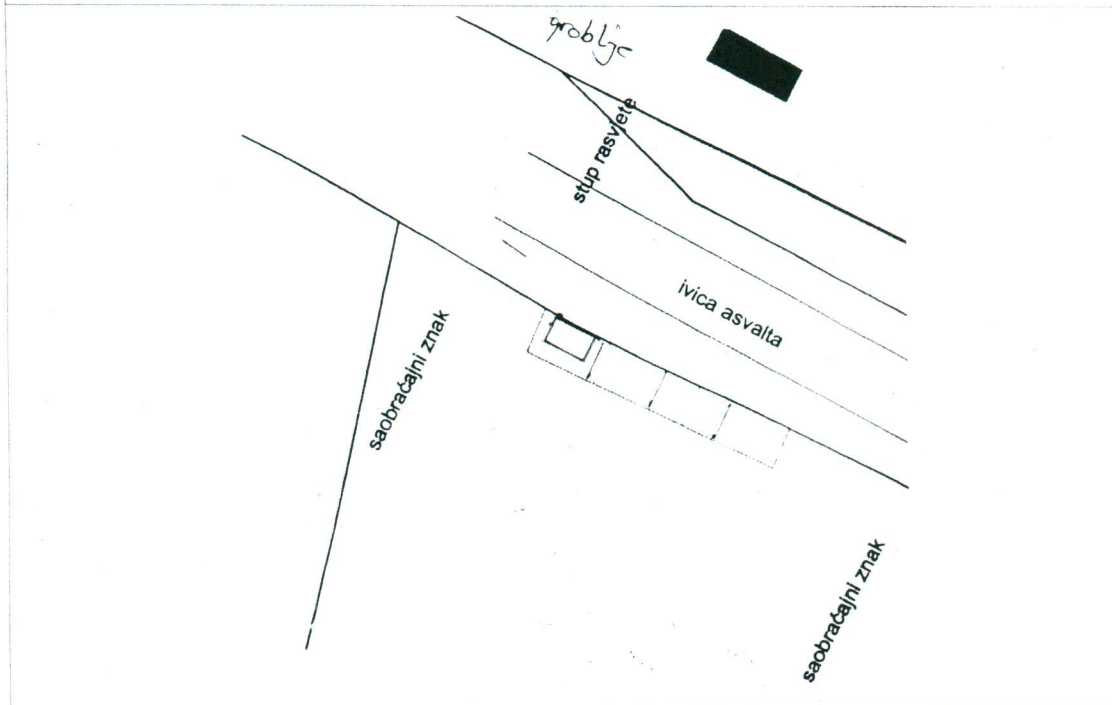

1.6 Montažni objekt tipa kiosk ulica Stjepana Radića	Oznaka	K/DM/1
Lokacija 1		
Kiosk		

M 1:1000

M 1:500

Naziv lokala:	kiosk	Površina (m²)	12,00
Adresa:	ulica Stjepana Radića		
Vrsta zakupa:	montažni objekt tipa kiosk		
Dimenzije (m!):	6,00 x 2,00		

1.6 Montažni objekt tipa kiosk	ulica Stjepna Radića	Oznaka	K/DM/2
Lokacija 2			
Kiosk			

M 1:1000

M 1:500

Naziv lokala:	kiosk	Površina (m ²)	12,00
Adresa:	ulica Stjepana Radića		
Vrsta zakupa:	montažni objekt tipa kiosk		
Dimenzije (m'):	6,00 x 2,00		

1.6 Montažni objekt tipa kiosk	ulica Stjepna Radića	Oznaka	K/DM/3
Lokacija 3	Kiosk		

M 1:1000

M 1:500

Naziv lokala:	kiosk	Površina (m ²)	12,00
Adresa:	ulica Stjepana Radića		
Vrsta zakupa:	montažni objekt tipa kiosk		
Dimenzije (m'):	6,00 x 2,00		

1.6 Montažni objekt tipa kiosk ulica Stjepna Radića	Oznaka	K/DM/4
Lokacija 4		
Kiosk		

M 1:1000

M 1:500

Naziv lokala:	kiosk	Površina (m²)	12,00
Adresa:	ulica Stjepana Radića		
Vrsta zakupa:	montažni objekt tipa kiosk		
Dimenzije (m'):	6,00 x 2,00		