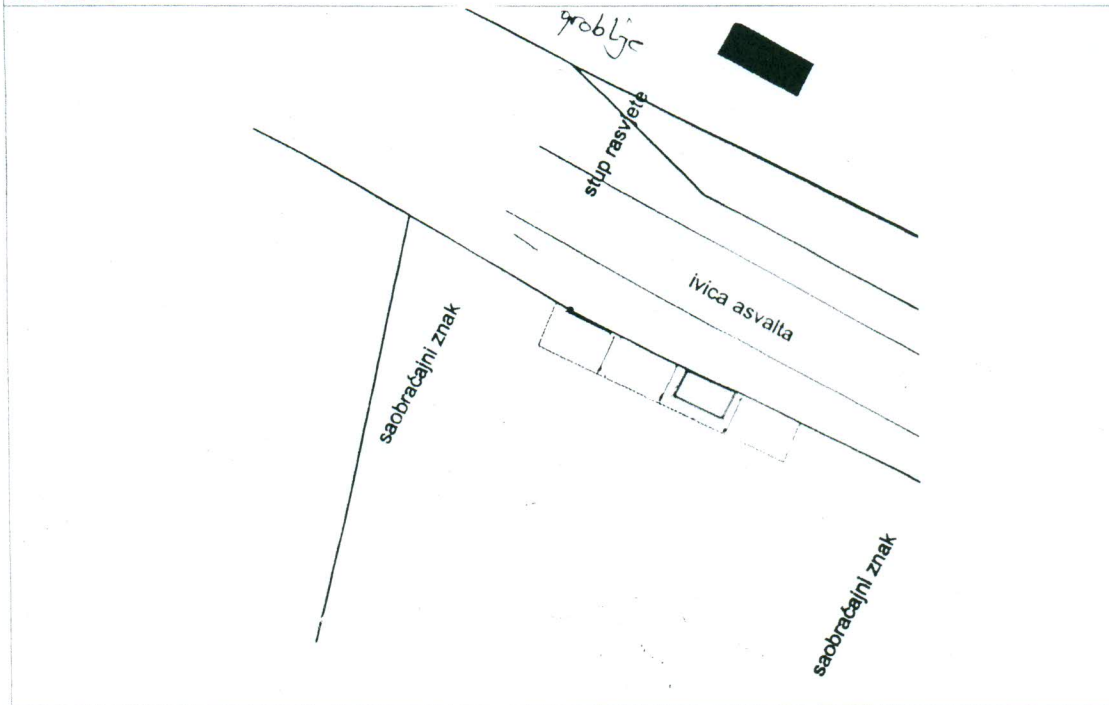

1.6 Montažni objekt tipa kiosk ulica Stjepana Radića	Oznaka	K/DM/1
Lokacija 1		
Kiosk		

M 1:1000

M 1:500

Naziv lokala:	kiosk	Površina (m²)	12,00
Adresa:	ulica Stjepana Radića		
Vrsta zakupa:	montažni objekt tipa kiosk		
Dimenzije (m!):	6,00 x 2,00		

1.6 Montažni objekt tipa kiosk	ulica Stjepna Radića	Oznaka	K/DM/2
Lokacija 2			
Kiosk			

M 1:1000

M 1:500

Naziv lokala:	kiosk	Površina (m ²)	12,00
Adresa:	ulica Stjepana Radića		
Vrsta zakupa:	montažni objekt tipa kiosk		
Dimenzije (m'):	6,00 x 2,00		

1.6 Montažni objekt tipa kiosk	ulica Stjepna Radića	Oznaka	K/DM/3
Lokacija 3	Kiosk		

M 1:1000

M 1:500

Naziv lokala:	kiosk	Površina (m ²)	12,00
Adresa:	ulica Stjepana Radića		
Vrsta zakupa:	montažni objekt tipa kiosk		
Dimenzije (m'):	6,00 x 2,00		

1.6 Montažni objekt tipa kiosk ulica Stjepna Radića	Oznaka	K/DM/4
Lokacija 4		
Kiosk		

M 1:1000

M 1:500

Naziv lokala:	kiosk	Površina (m²)	12,00
Adresa:	ulica Stjepana Radića		
Vrsta zakupa:	montažni objekt tipa kiosk		
Dimenzije (m'):	6,00 x 2,00		