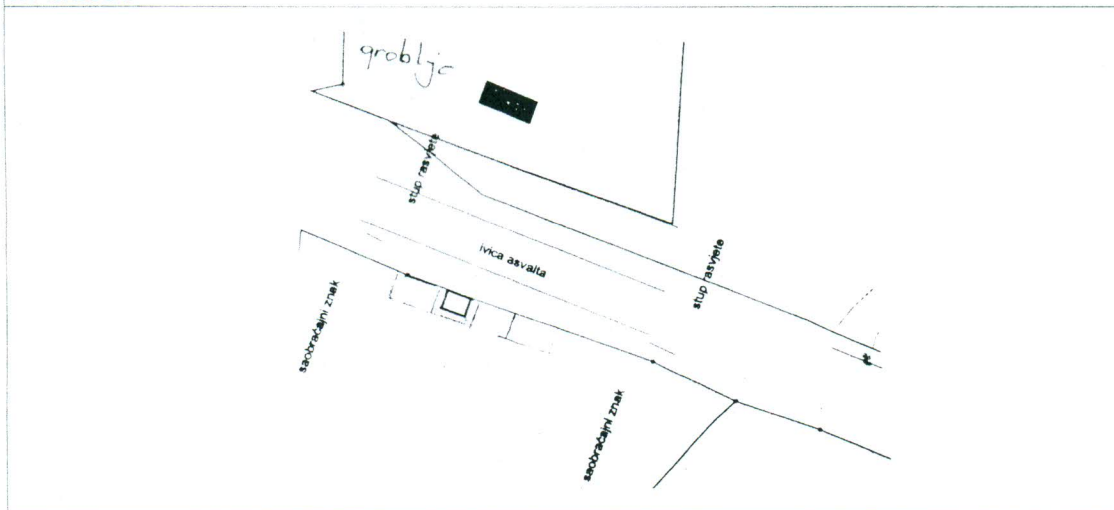

1.6 Montažni objekt tipa kiosk ulica Stjepana Radića	Oznaka	K/DM/1
Lokacija 1		
Kiosk		

M 1:1000

M 1:500

Naziv lokala:	kiosk	Površina (m²)	12,00
Adresa:	ulica Stjepana Radića		
Vrsta zakupa:	montažni objekt tipa kiosk		
Dimenzije (m!):	6,00 x 2,00		

1.6 Montažni objekt tipa kiosk	ulica Stjepna Radića	Oznaka	K/DM/2
Lokacija 2			
Kiosk			

M 1:1000

M 1:500

Naziv lokala:	kiosk	Površina (m ²)	12,00
Adresa:	ulica Stjepana Radića		
Vrsta zakupa:	montažni objekt tipa kiosk		
Dimenzije (m'):	6,00 x 2,00		

1.6 Montažni objekt tipa kiosk	ulica Stjepna Radića	Oznaka	K/DM/3
Lokacija 3	Kiosk		

M 1:1000

M 1:500

Naziv lokala:	kiosk	Površina (m ²)	12,00
Adresa:	ulica Stjepana Radića		
Vrsta zakupa:	montažni objekt tipa kiosk		
Dimenzije (m'):	6,00 x 2,00		

1.6 Montažni objekt tipa kiosk ulica Stjepna Radića	Oznaka	K/DM/4
Lokacija 4		
Kiosk		

M 1:1000

M 1:500

Naziv lokala:	kiosk	Površina (m²)	12,00
Adresa:	ulica Stjepana Radića		
Vrsta zakupa:	montažni objekt tipa kiosk		
Dimenzije (m'):	6,00 x 2,00		