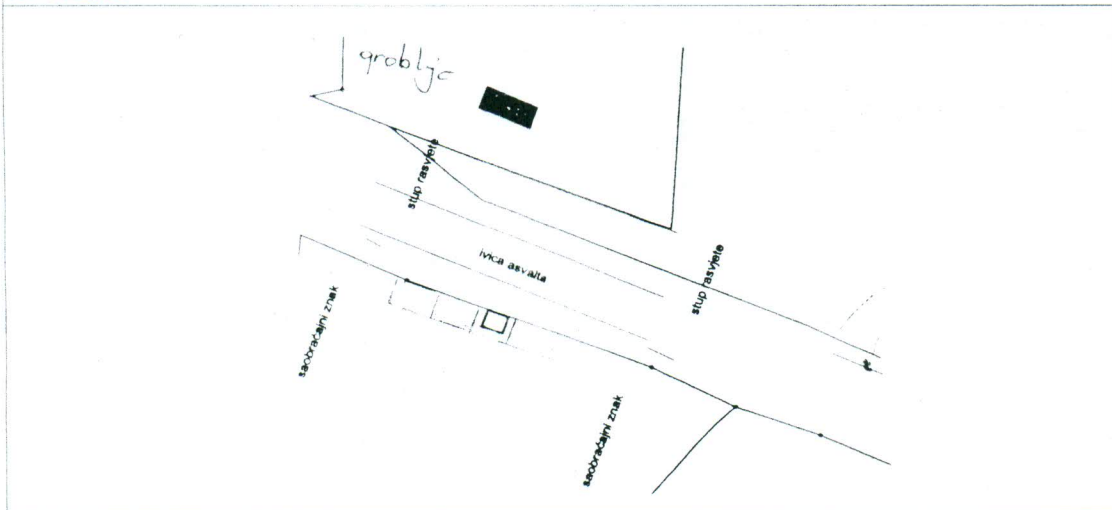

1.6 Montažni objekt tipa kiosk ulica Stjepana Radića	Oznaka	K/DM/1
Lokacija 1		
Kiosk		

M 1:1000

M 1:500

Naziv lokala:	kiosk	Površina (m²)	12,00
Adresa:	ulica Stjepana Radića		
Vrsta zakupa:	montažni objekt tipa kiosk		
Dimenzije (m!):	6,00 x 2,00		

1.6 Montažni objekt tipa kiosk	ulica Stjepna Radića	Oznaka	K/DM/2
Lokacija 2			
Kiosk			

M 1:1000

M 1:500

Naziv lokala:	kiosk	Površina (m ²)	12,00
Adresa:	ulica Stjepana Radića		
Vrsta zakupa:	montažni objekt tipa kiosk		
Dimenzije (m'):	6,00 x 2,00		

1.6 Montažni objekt tipa kiosk	ulica Stjepna Radića	Oznaka	K/DM/3
Lokacija 3	Kiosk		

M 1:1000

M 1:500

Naziv lokala:	kiosk	Površina (m ²)	12,00
Adresa:	ulica Stjepana Radića		
Vrsta zakupa:	montažni objekt tipa kiosk		
Dimenzije (m'):	6,00 x 2,00		

1.6 Montažni objekt tipa kiosk ulica Stjepna Radića	Oznaka	K/DM/4
Lokacija 4		
Kiosk		

M 1:1000

M 1:500

Naziv lokala:	kiosk	Površina (m²)	12,00
Adresa:	ulica Stjepana Radića		
Vrsta zakupa:	montažni objekt tipa kiosk		
Dimenzije (m'):	6,00 x 2,00		