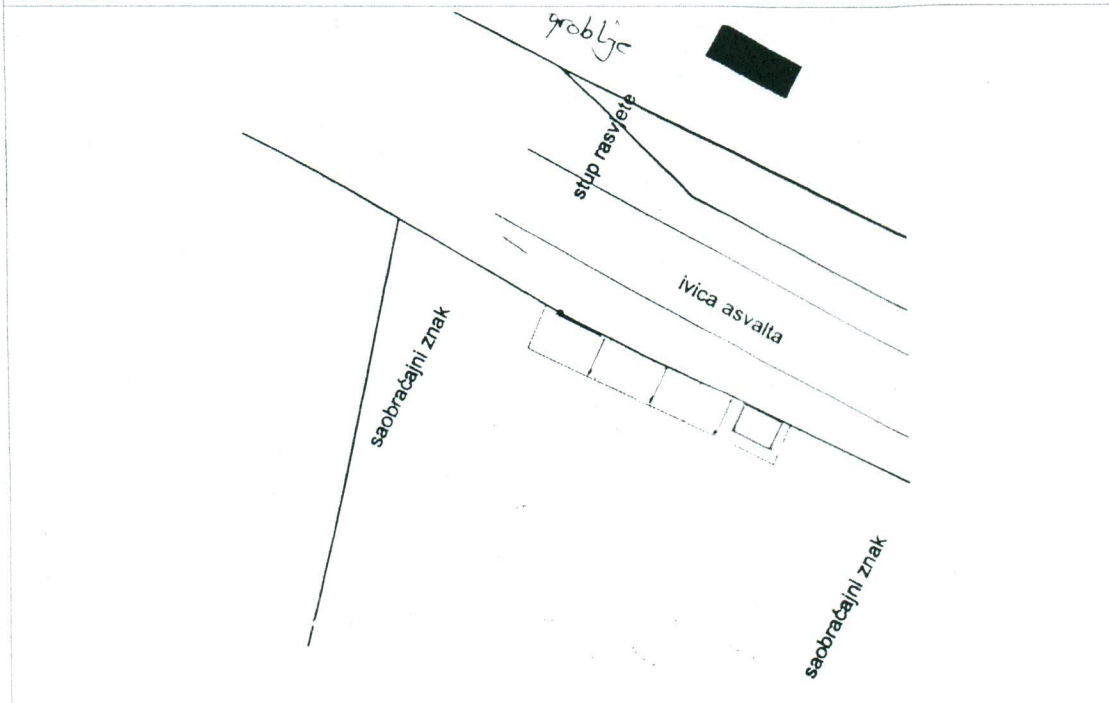

1.6 Montažni objekt tipa kiosk ulica Stjepana Radića	Oznaka	K/DM/1
Lokacija 1		
Kiosk		

M 1:1000

M 1:500

Naziv lokala:	kiosk	Površina (m²)	12,00
Adresa:	ulica Stjepana Radića		
Vrsta zakupa:	montažni objekt tipa kiosk		
Dimenzije (m!):	6,00 x 2,00		

1.6 Montažni objekt tipa kiosk	ulica Stjepna Radića	Oznaka	K/DM/2
Lokacija 2			
Kiosk			

M 1:1000

M 1:500

Naziv lokala:	kiosk	Površina (m ²)	12,00
Adresa:	ulica Stjepana Radića		
Vrsta zakupa:	montažni objekt tipa kiosk		
Dimenzije (m'):	6,00 x 2,00		

1.6 Montažni objekt tipa kiosk	ulica Stjepna Radića	Oznaka	K/DM/3
Lokacija 3	Kiosk		

M 1:1000

M 1:500

Naziv lokala:	kiosk	Površina (m ²)	12,00
Adresa:	ulica Stjepana Radića		
Vrsta zakupa:	montažni objekt tipa kiosk		
Dimenzije (m'):	6,00 x 2,00		

1.6 Montažni objekt tipa kiosk ulica Stjepna Radića	Oznaka	K/DM/4
Lokacija 4		
Kiosk		

M 1:1000

M 1:500

Naziv lokala:	kiosk	Površina (m²)	12,00
Adresa:	ulica Stjepana Radića		
Vrsta zakupa:	montažni objekt tipa kiosk		
Dimenzije (m'):	6,00 x 2,00		