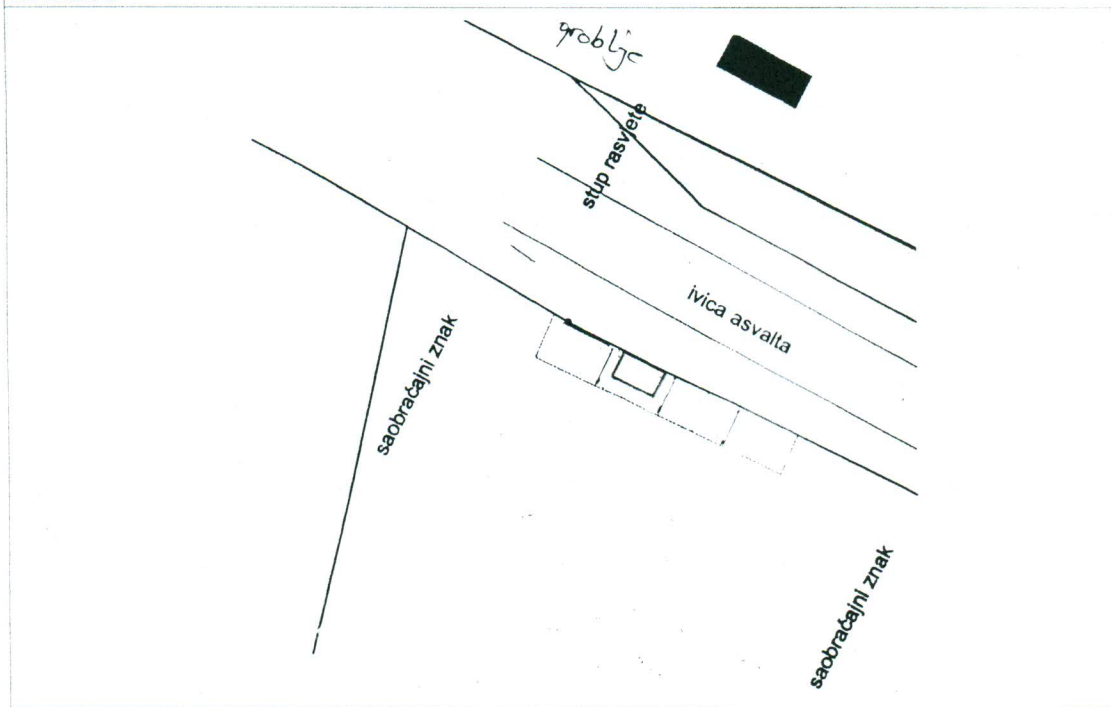

1.6 Montažni objekt tipa kiosk ulica Stjepana Radića	Oznaka	K/DM/1
Lokacija 1		
Kiosk		

M 1:1000

M 1:500

Naziv lokala:	kiosk	Površina (m²)	12,00
Adresa:	ulica Stjepana Radića		
Vrsta zakupa:	montažni objekt tipa kiosk		
Dimenzije (m!):	6,00 x 2,00		

1.6 Montažni objekt tipa kiosk	ulica Stjepna Radića	Oznaka	K/DM/2
Lokacija 2			
Kiosk			

M 1:1000

M 1:500

Naziv lokala:	kiosk	Površina (m ²)	12,00
Adresa:	ulica Stjepana Radića		
Vrsta zakupa:	montažni objekt tipa kiosk		
Dimenzije (m'):	6,00 x 2,00		

1.6 Montažni objekt tipa kiosk	ulica Stjepna Radića	Oznaka	K/DM/3
Lokacija 3	Kiosk		

M 1:1000

M 1:500

Naziv lokala:	kiosk	Površina (m ²)	12,00
Adresa:	ulica Stjepana Radića		
Vrsta zakupa:	montažni objekt tipa kiosk		
Dimenzije (m'):	6,00 x 2,00		

1.6 Montažni objekt tipa kiosk ulica Stjepna Radića	Oznaka	K/DM/4
Lokacija 4		
Kiosk		

M 1:1000

M 1:500

Naziv lokala:	kiosk	Površina (m²)	12,00
Adresa:	ulica Stjepana Radića		
Vrsta zakupa:	montažni objekt tipa kiosk		
Dimenzije (m'):	6,00 x 2,00		